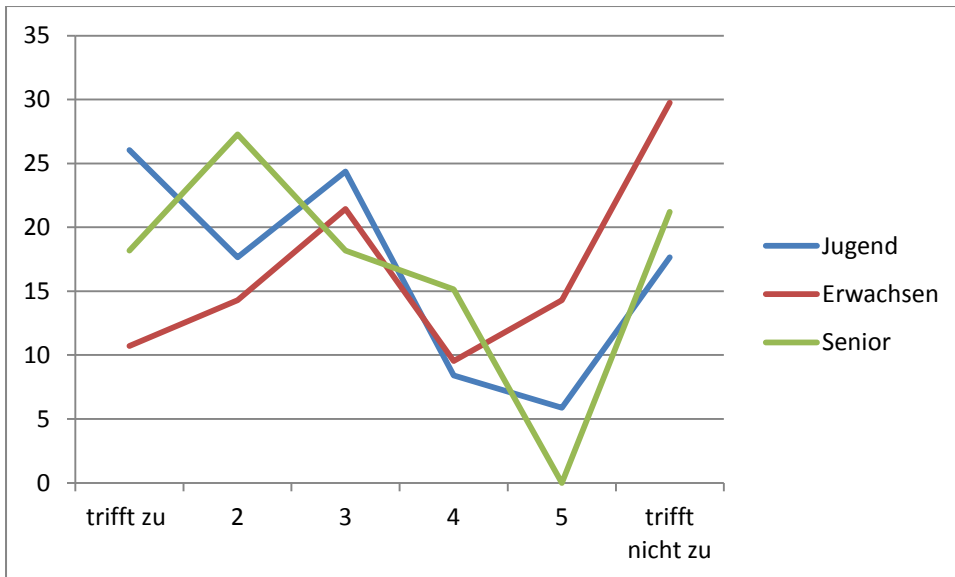

Buchloe ist eine umweltbewusste Stadt.

Eine Stadtbuslinie (auch Ortsteile) wäre aus Umweltgründen gut und würde von mir benutzt.

In Buchloe liegt zu viel Müll im öffentlichen Raum.