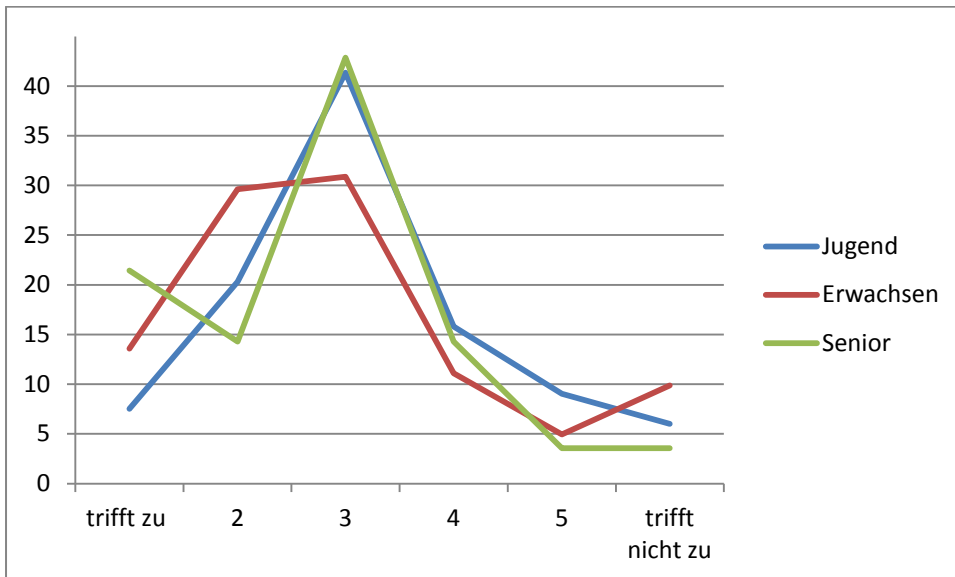

Buchloe ist eine umweltbewusste Stadt.

Eine Stadtbuslinie (auch Ortsteile) wäre aus Umweltgründen gut und würde von mir benutzt.

In Buchloe liegt zu viel Müll im öffentlichen Raum.